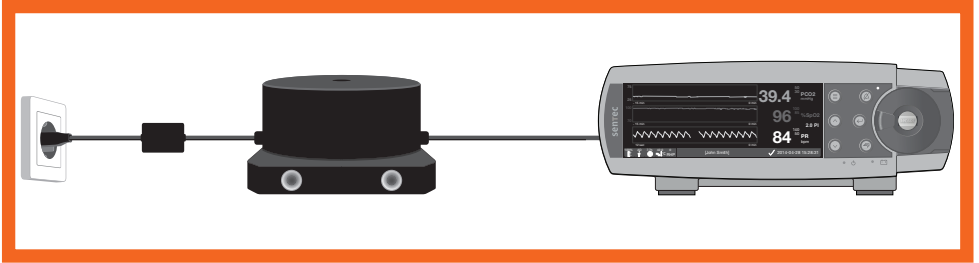

Snabbguide för installation i hemmet

- Välj SDM "Home Profile" i V-STATS™
- Koppling isolertransformator och nätledningskontakter
- Ansluta isolertransformatorn till SDM
- Anslut nätkabeln till uttaget